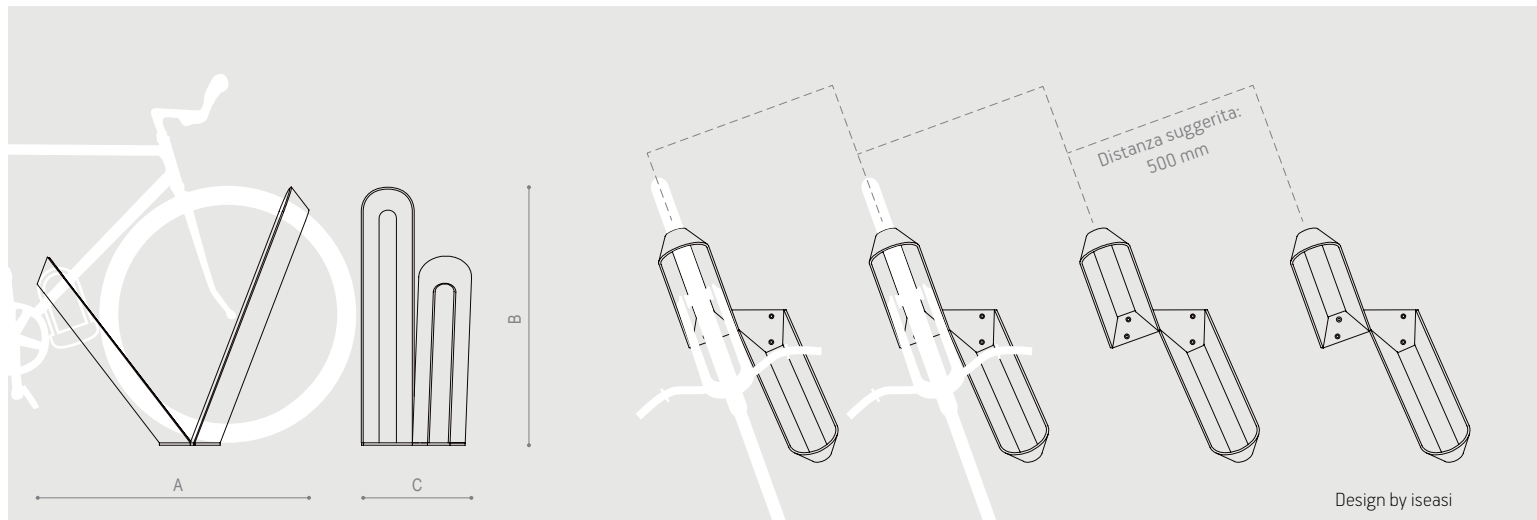

## MATERIALE

Acciaio zincato a caldo e verniciato a polvere.

## NOTA

La rastrelliera per biciclette permette due punti di ancoraggio per ogni bicicletta.

## MISURE

Prodotto	Codice prodotto	A	B	C
VEE	VEE1	720	680	275