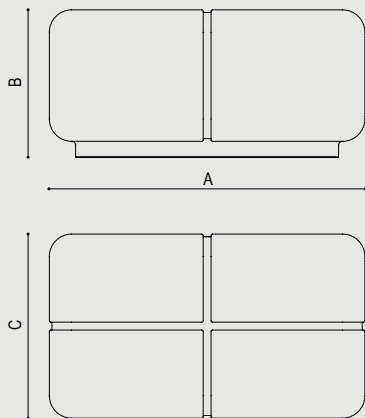

EXTERY

quantum

Distintamente visibile sia di giorno che di notte, creato con leggera ironia, il "rotondo" Quantum è sorprendente. Con la sua forma che ricorda i centri del commercio di un tempo, la sua freschezza e le storie che racchiude arricchisce l'ambiente della città moderna, apparendo senza tempo e contemporaneo allo stesso tempo.

## MATERIALE

Polietilene 8 - 10 mm

## MISURE

Prodotto	Codice prodotto	A	B	C
QUANTUM	QUA120	1200	560	700