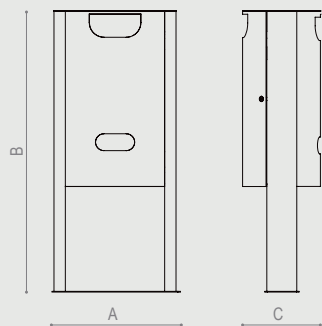

DOGSTATION M5