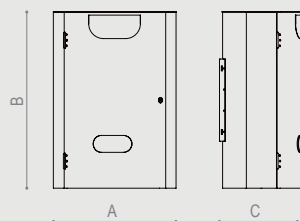

DOGSTATION PM5