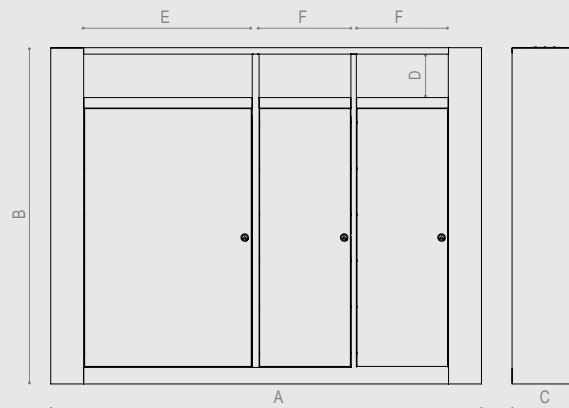

look

EXTERY

LOOK 30L

LOOK 70L/100L

LOOK@3

MATERIALE

Lamiera zincata verniciata a polvere, dettagli in acciaio inox.

SVUOTAMENTO

Sportello (i) frontale (i) con serratura, supporto (i) per sacco (i) in plastica, posacenere separabile.

MISURE

| Prodotto | Codice prodotto | Capacità | A | B | C | D | E | F |
|----------|-----------------|-----------|------|------|-----|-----|-----|-----|
| LOOK | LOK30 | 30 L | 650 | 700 | 200 | 130 | | |
| | LOK70 | 70 L | 710 | 1000 | 200 | 130 | | |
| | LOK100 | 100 L | 1000 | 1020 | 200 | 130 | | |
| LOOK@3 | LOK@3 | 70/30/30L | 1310 | 1020 | 200 | 130 | 510 | 280 |

INSTALLAZIONE

Montaggio a muro/palo con uno speciale kit di installazione (solo per 30L).
Ancorato al pavimento o alla struttura interrata (tutti i modelli).

EXTRA

Contenitore (i) separabile in metallo.
Supporto per inserti pubblicitari sulla parte frontale.