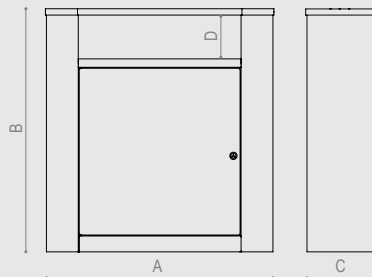

look

EXTERY

LOOK 30L

LOOK 70L/100L

LOOK@3

MATERIALE

Lamiera zincata verniciata a polvere, dettagli in acciaio inox.

SVUOTAMENTO

Sportello (i) frontale (i) con serratura, supporto (i) per sacco (i) in plastica, posacenere separabile.

MISURE

| Prodotto | Codice prodotto | Capacità | A | B | C | D | E | F |
|----------|-----------------|-----------|------|------|-----|-----|-----|-----|
| LOOK | LOK30 | 30 L | 650 | 700 | 200 | 130 | | |
| | LOK70 | 70 L | 710 | 1000 | 200 | 130 | | |
| | LOK100 | 100 L | 1000 | 1020 | 200 | 130 | | |
| LOOK@3 | LOK@3 | 70/30/30L | 1310 | 1020 | 200 | 130 | 510 | 280 |

INSTALLAZIONE

Montaggio a muro/palo con uno speciale kit di installazione (solo per 30L).
Ancorato al pavimento o alla struttura interrata (tutti i modelli).

EXTRA

Contenitore (i) separabile in metallo.
Supporto per inserti pubblicitari sulla parte frontale.