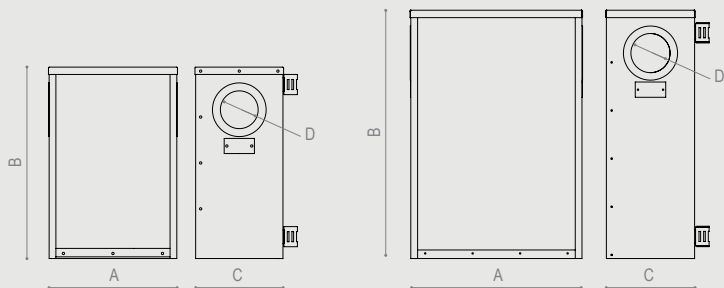

POUBELLE 35L

POUBELLE 75L

MATERIALE

Lamiera zincata verniciata a polvere, profili in acciaio inox per estrarre i mozziconi di sigaretta.

INSTALLAZIONE

Su muro o palo (binario di montaggio non incluso).

SVUOTAMENTO

Sportello con serratura sul fondo, nessun contenitore interno / sacco in plastica.

CARTELLO PUBBLICITARIO

Dimensioni 370x550x3mm per 35L e 500x700x3mm per 75L

TRATTAMENTO DELLA SUPERFICIE

RAL 7039

RAL 6005

RAL 7016

MISURE

Prodotto	Codice prodotto	Capacità	A	B	C	D
POUBELLE	POU35	35 L	385	570	260	115
	POU75	75 L	505	735	260	115